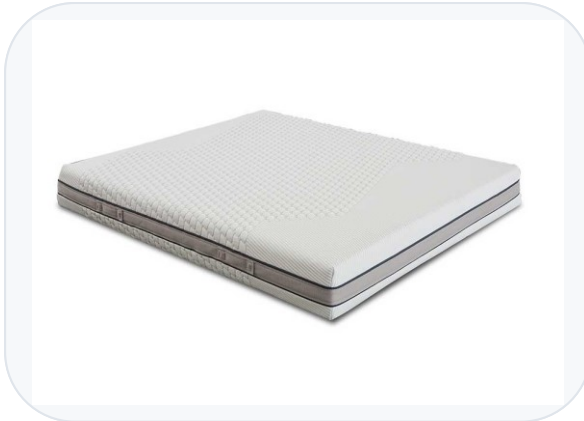

Materasso Apollo · 160×190/195/200 · H22

SFODERABILE

GIÀ -50%

SU MISURA

Tencel, memory e 7 zone differenziate.

- Fodera in morbide fibre Tencel
- Memory foam a 7 zone differenziate
- Fascia 3D Air per una maggiore aerazione

Misura	Prezzo promo
160×190/195/200	€ 980,00
120×190/195/200	€ 835,00
80×190/195/200	€ 490,00