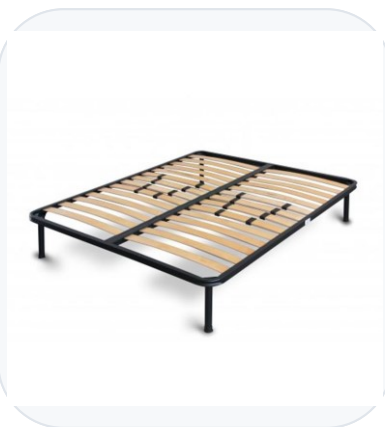

Misura	Prezzo promo
160×190/195/200	€ 309,00
120×190/195/200	€ 240,00
80×190/195/200	€ 170,00

Rete Quick · 160×190/195/200

GIÀ -50%

SU MISURA

Solida, semplice, regolabile nell'altezza.

- Altezza piedi a scelta 30/35/40 cm
- Telaio in acciaio colore nero, vernici atossiche
- Doghe in legno betulla

Misura	Prezzo promo
160×190/195/200	€ 1.519,00
120×190/195/200	€ 1.149,00
80×190/195/200	€ 781,00

Rete Lux · 160×190/195/200

GIÀ -50%

SU MISURA

Doghe in faggio e regolazione dorsale.

- Altezza piedi a scelta 30/35/40 cm
- Telaio in acciaio nero con vernici atossiche
- Doghe in faggio e doppie doghe dorsali con cursori