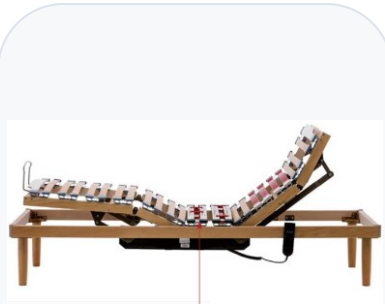

Rete Elettrica Top Wood · 80×190/195/200

DISP. MEDICO

GIÀ -50%

SU MISURA

Motore silenzioso e postura corretta.

- Multistrato in faggio 70×25 mm con profilo antiurto
- Motore CE con discesa di emergenza in black-out
- 26+4 doghe in faggio; zona spalle con doghe forate

Misura	Prezzo promo
160×190/195/200	€ 1.519,00
120×190/195/200	€ 1.149,00
80×190/195/200	€ 781,00